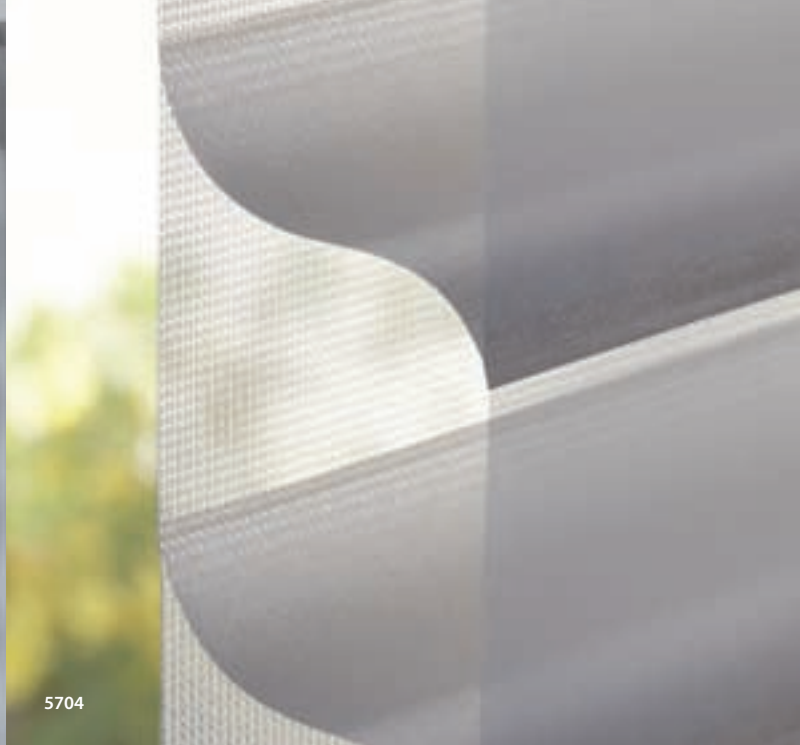

5704

3225 - UltraLift™

Confort *d'utilisation*

Les Voiles Vénitiens Silhouette® se manœuvrent très facilement. En version standard, ils sont équipés d'un cordon sans fin permettant à la fois d'orienter les lamelles et de relever ou d'abaisser le store. Vous pouvez également opter pour le système révolutionnaire UltraLift™. Il s'agit d'un mécanisme avec cordon rétractable qui relève ou abaisse votre store et en fait pivoter les lamelles. Une manœuvre au design épuré et très sécurisante.