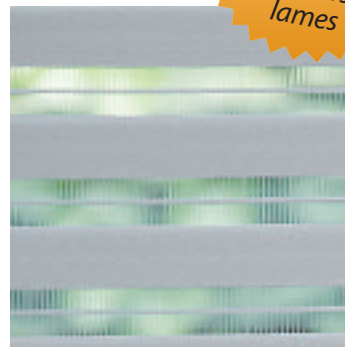

NOUVEAU! Large (14 mm) :
Parfait pour habiller les grandes
baies et dévoiler les extérieurs